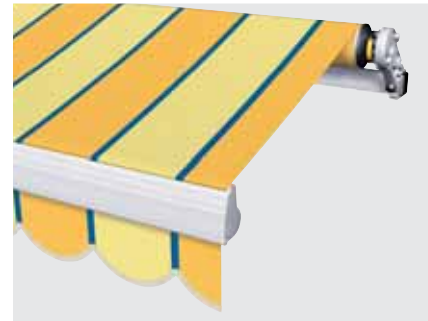

Gelenkarm-Markise

Typ 530

Dok.-Nr. 411904.10.2007
Art.-Nr. 871183

Sonne. Licht. WAREMA.

Technische Beschreibung und Zubehör

- 1 Kombinierte Wand-/ Deckenkonsole
- 2 Tuchwelle, 78 mm
- 3 Rohrmotor 230 Volt (wahlweise Kurbelbedien-
ung)
- 4 Tuchwellenkonsole
- 5 Vierkant-Tragrohr aus Stahl,
verzinkt
- 6 Gelenkarmaufnahme
- 7 Gelenkarm Aluminium mit
Flexbandumlenkung
- 8 Fallrohraufnahme
- 9 Ausfallprofil
- 10 Volant
- 11 Markisentuch genäht
oder geklebt (optional)

Die Warema Gelenkarm-Markise Typ 530 ist der ideale Schattenspender für Balkon und Terrasse. Das mehrstufige Angebot bietet für jeden Geschmack und jeden Anspruch das geeignete Produkt. Die Gelenkarm-Markise Typ 530 bietet einwandfreie Technik in einem günstigen Preis-Leistungs-Verhältnis.

Markise Typ 530 LB
Durch die höhenversetzte Anordnung der Gelenkarme bei Typ 530 LB sind Ausfallmaße von bis zu 350 cm bei nur 250 cm Markisenbreite möglich.

Regendach mit Seitenschluss
bietet den nötigen Schutz gegen Wind und Wetter.

Gestellfarben
Das Gestell ist immer komplett pulverbeschichtet in RAL 9016 Verkehrsweiß.

Steuerungsmöglichkeiten
Perfekter Bedienungskomfort mit WAREMA Steuerungen. Die Markise wird je nach Steuerung automatisch bei Wind, Regen, nach Lichtintensität, Uhrzeit oder per Fernbedienung aus- oder eingefahren.