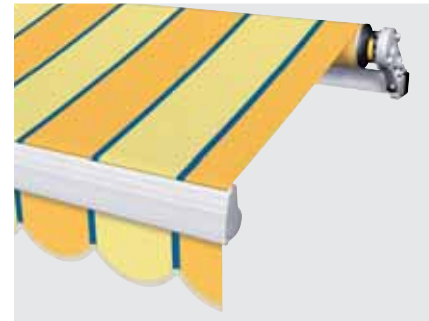

Gelenkarm-Markise Typ 530

Technische Beschreibung und Zubehör

- 1 Kombinierte Wand-/ Deckenkonsole
- 2 Tuchwelle, 78 mm
- 3 Rohrmotor 230 Volt (wahlweise Kurbelbedien-
ung)
- 4 Tuchwellenkonsole
- 5 Vierkant-Tragrohr aus Stahl,
verzinkt
- 6 Gelenkarmaufnahme
- 7 Gelenkarm Aluminium mit
Flexbandumlenkung
- 8 Fallrohraufnahme
- 9 Ausfallprofil
- 10 Volant
- 11 Markisentuch genäht
oder geklebt (optional)

Die Warema Gelenkarm-Markise Typ 530

ist der ideale Schattenspender für Balkon und Terrasse. Das mehrstufige Angebot bietet für jeden Geschmack und jeden Anspruch das geeignete Produkt. Die Gelenkarm-Markise Typ 530 bietet einwandfreie Technik in einem günstigen Preis-Leistungs-Verhältnis.

Markise Typ 530 LB

Durch die höhenversetzte Anordnung der Gelenkarme bei Typ 530 LB sind Ausfallmaße von bis zu 350 cm bei nur 250 cm Markisenbreite möglich.

Regendach mit Seitenschluss

bietet den nötigen Schutz gegen Wind und Wetter.

Gestellfarben

Das Gestell ist immer komplett pulverbeschichtet in RAL 9016 Verkehrsweiß.

Steuerungsmöglichkeiten

Perfekter Bedienungskomfort mit WAREMA Steuerungen. Die Markise wird je nach Steuerung automatisch bei Wind, Regen, nach Lichtintensität, Uhrzeit oder per Fernbedienung aus- oder eingefahren.