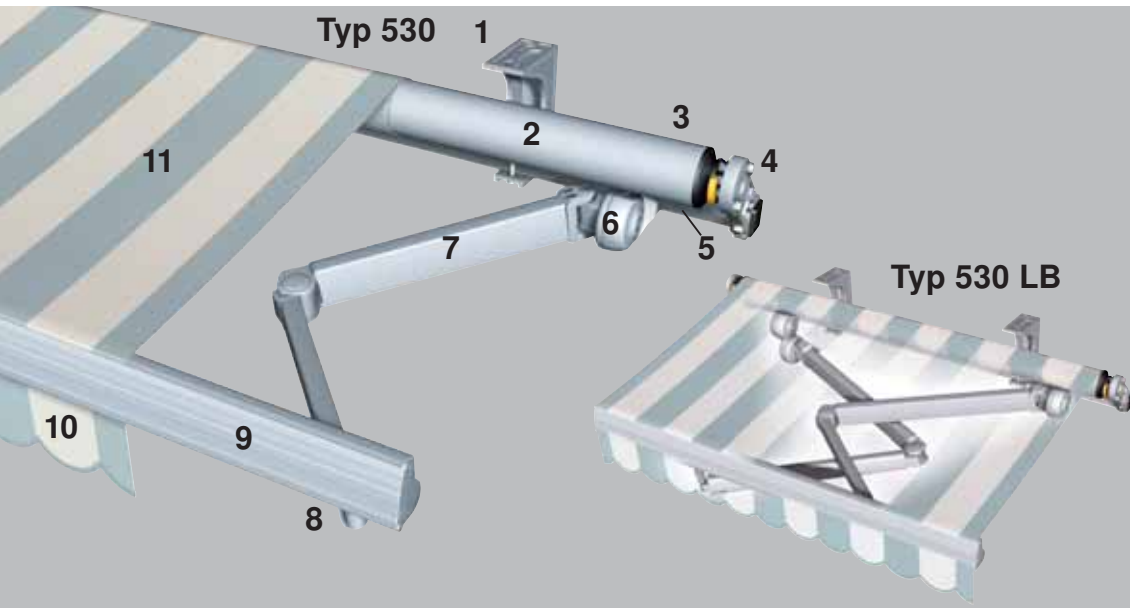

Gelenkarm-Markise

Typ 530

Dok.-Nr. 411904.10.2007
Art.-Nr. 871183

Sonne. Licht. WAREMA.

Technische Beschreibung und Zubehör

- 1 Kombinierte Wand-/ Deckenkonsole
- 2 Tuchwelle, 78 mm
- 3 Rohrmotor 230 Volt (wahlweise Kurbelbedien-
ung)
- 4 Tuchwellenkonsole
- 5 Vierkant-Tragrohr aus Stahl,
verzinkt
- 6 Gelenkarmaufnahme
- 7 Gelenkarm Aluminium mit
Flexbandumlenkung
- 8 Fallrohraufnahme
- 9 Ausfallprofil
- 10 Volant
- 11 Markisentuch genäht
oder geklebt (optional)

Die Warema Gelenkarm-Markise Typ 530 ist der ideale Schattenspender für Balkon und Terrasse. Das mehrstufige Angebot bietet für jeden Geschmack und jeden Anspruch das geeignete Produkt. Die Gelenkarm-Markise Typ 530 bietet einwandfreie Technik in einem günstigen Preis-Leistungs-Verhältnis.

Markise Typ 530 LB
Durch die höhenversetzte Anordnung der Gelenkarme bei Typ 530 LB sind Ausfallmaße von bis zu 350 cm bei nur 250 cm Markisenbreite möglich.

Regendach mit Seitenschluss
bietet den nötigen Schutz gegen Wind und Wetter.

Anlagenbreite
530 – max. 600 cm (2 Arme)
530 LB – mind. 140 cm, max. 400 cm (2 Arme)

Ausfälle
max. 150 cm, 200 cm, 250 cm, 300 cm, 350 cm (nur 530 LB)

Markisenbespannung
Mehr als 300 Dessins an Acryl-, Soltis-, und PVC-Geweben gemäß gültiger Kollektion stehen zur Auswahl.