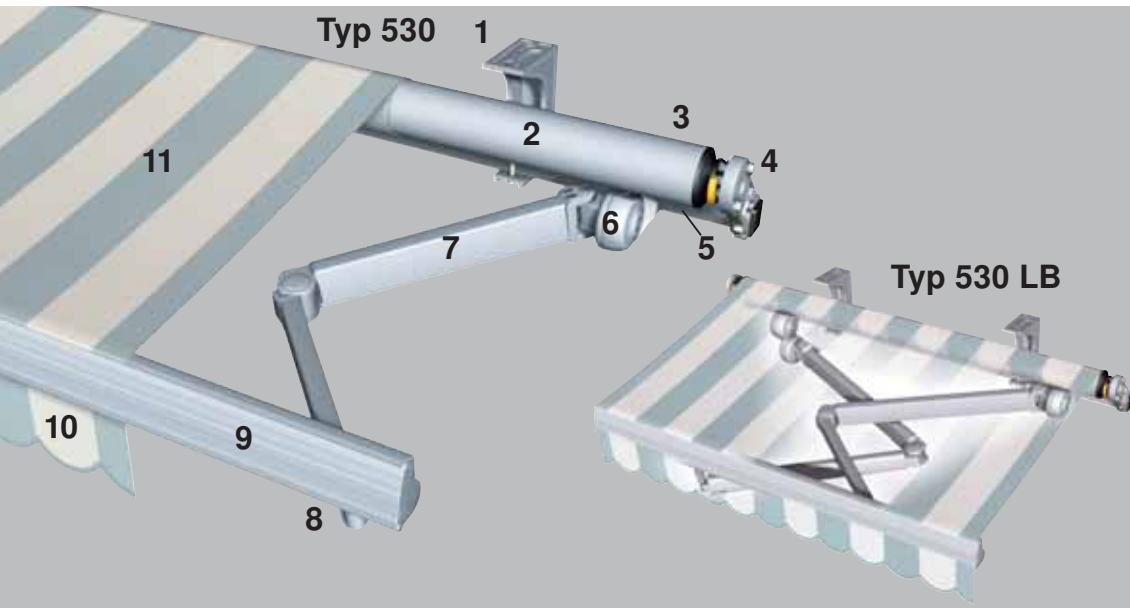

Gelenkarm-Markise Typ 530

Technische Beschreibung und Zubehör

- 1 Kombinierte Wand-/ Deckenkonsole
- 2 Tuchwelle, 78 mm
- 3 Rohrmotor 230 Volt (wahlweise Kurbelbedien-
ung)
- 4 Tuchwellenkonsole
- 5 Vierkant-Tragrohr aus Stahl,
verzinkt
- 6 Gelenkarmaufnahme
- 7 Gelenkarm Aluminium mit
Flexbandumlenkung
- 8 Fallrohraufnahme
- 9 Ausfallprofil
- 10 Volant
- 11 Markisentuch genäht
oder geklebt (optional)

Die Warema Gelenkarm-Markise Typ 530

ist der ideale Schattenspender für Balkon und Terrasse. Das mehrstufige Angebot bietet für jeden Geschmack und jeden Anspruch das geeignete Produkt. Die Gelenkarm-Markise Typ 530 bietet einwandfreie Technik in einem günstigen Preis-Leistungs-Verhältnis.

Markise Typ 530 LB

Durch die höhenversetzte Anordnung der Gelenkarme bei Typ 530 LB sind Ausfallmaße von bis zu 350 cm bei nur 250 cm Markisenbreite möglich.

Regendach mit Seitenschluss

bietet den nötigen Schutz gegen Wind und Wetter.

Anlagenbreite

530 – max. 600 cm (2 Arme)
530 LB – mind. 140 cm, max. 400 cm (2 Arme)

Ausfälle

max. 150 cm, 200 cm, 250 cm, 300 cm, 350 cm (nur 530 LB)

Markisenbespannung

Mehr als 300 Dessins an Acryl-, Soltis-, und PVC-Geweben gemäß gültiger Kollektion stehen zur Auswahl.